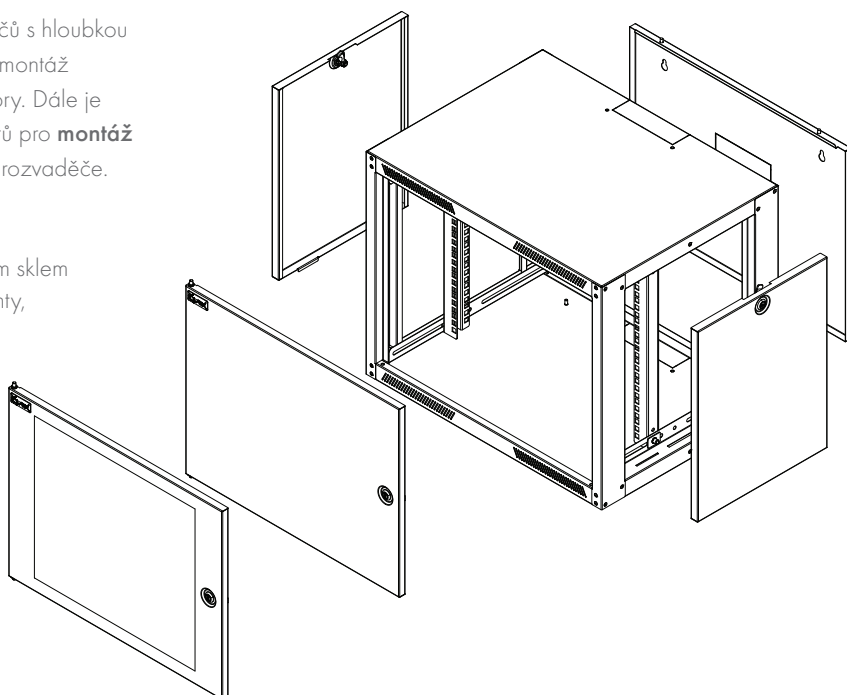

+420 840 505 555 • info@solarix.cz
www.solarix.cz