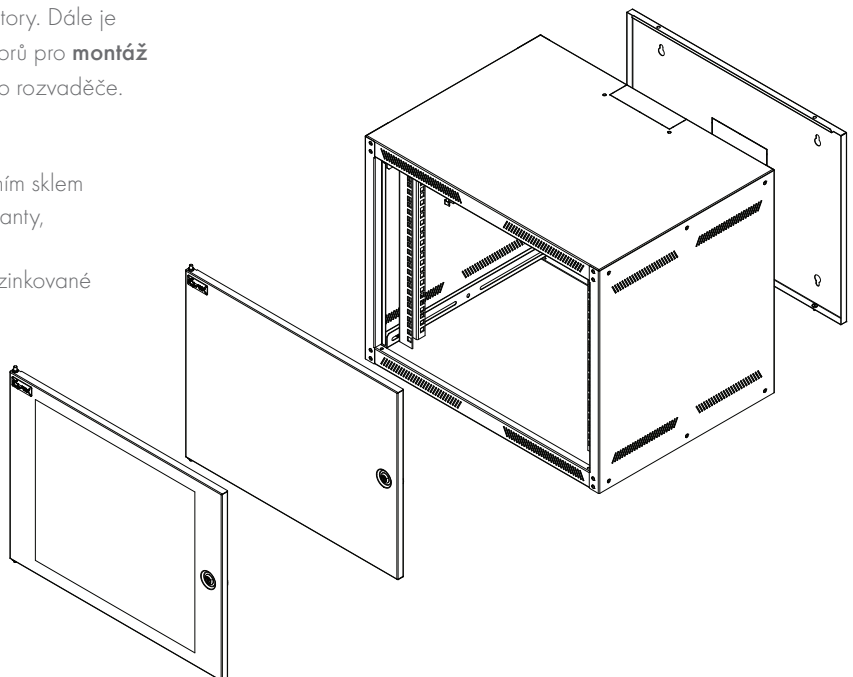

Hlavní přednosti a konstrukce:

- **Snadná montáž.** Velkou výhodou konstrukce je možnost **instalace na zeď jednou osobou**. Díky promyšlenému systému uchycení zvládnete montáž osazení skříně bez nutnosti asistence, což výrazně zefektivňuje instalaci v terénu.
- **Efektivní chlazení.** Pro snadné odvětrávání vnitřního zařízení jsou v horním i spodním víku a bocích rozvaděče umístěny perforace.
- **Kabelové vstupy.** Vstup kabelů je řešen praktickými vylamovacími otvory, umístěnými ve stropu a dnu rozvaděče.
- **Bezpečnost a přístup.** Dveře jsou vybaveny zámkem se dvěma klíči a skrytými otočnými závěsy pro čistý design a bezpečnost.

Konstrukce:

- dveře v provedení plechové nebo s bezpečnostním sklem (EN 12150-1), otevíratelné v úhlu 108°, skryté panty, možnost zvolit pravé nebo levé otevření
- pozinkovaný plech o tloušťce 0,8 mm, nosné pozinkované vodivé lišty 1,5 mm
- ve vrchním, spodním víku a bocích perforace pro snadné odvětrávání
- vstupy pro kabeláž ve stropě, dně, zádech skříně v podobě vylamovacích otvorů
- v zadní stěně 4 otvory pro uchycení na stěnu, stěna montovatelná samostatně
- nosnost 65 kg (při připevnění na stěně v rovnoměrném statickém zatížení)
- stupeň krytí IP 20

19" standard

IP 20

Vyráběné varianty

Výška: 6, 9, 12, 16U, 20U

Šířka: 600 mm

Hloubka: 450 a 600 mm

Konstrukce:

pozinkovaný plech síly 0,8 mm, nosné lišty 1,5 mm

Nosnost:

standard 65 kg (rovnoměrné zatížení)

IP krytí:

standard IP20

Barevné provedení:

prášková barva v odstínu světle šedá RAL 7035

Dodávaná konfigurace obsahuje:

- 1 pár posuvných 19" vertikálních lišt (další pár na vyžádání)
- 1 dveře se zámkem a skrytými závěsy
- zemnicí vodiče propojující veškeré samostatné díly rozvaděče