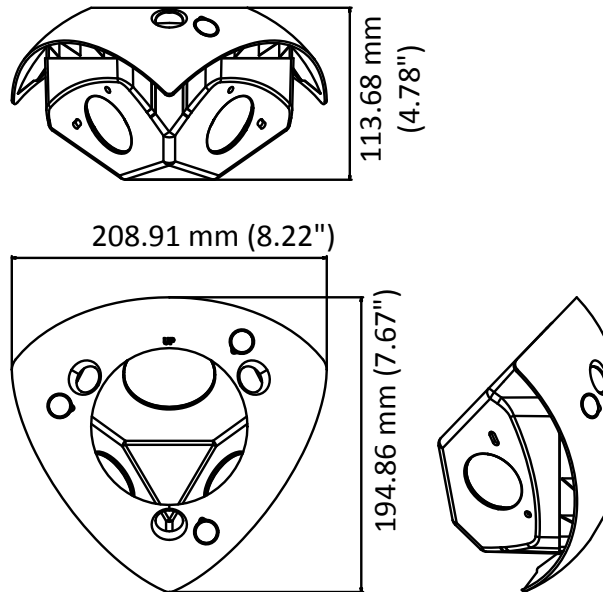

## DS-1274ZJ-DM25

Corner Mount for Dome Camera

### Dimension

### Parameter

Model	DS-1274ZJ-DM25
Parameters	Corner Mount for Dome Camera
Appearance	Hikvision White
Material	Aluminum Alloy & Plastic
Dimension	208.91 mm × 194.86 mm × 113.68 mm (8.22" × 7.67" × 4.78")
Weight	340 g (0.75 lb.)