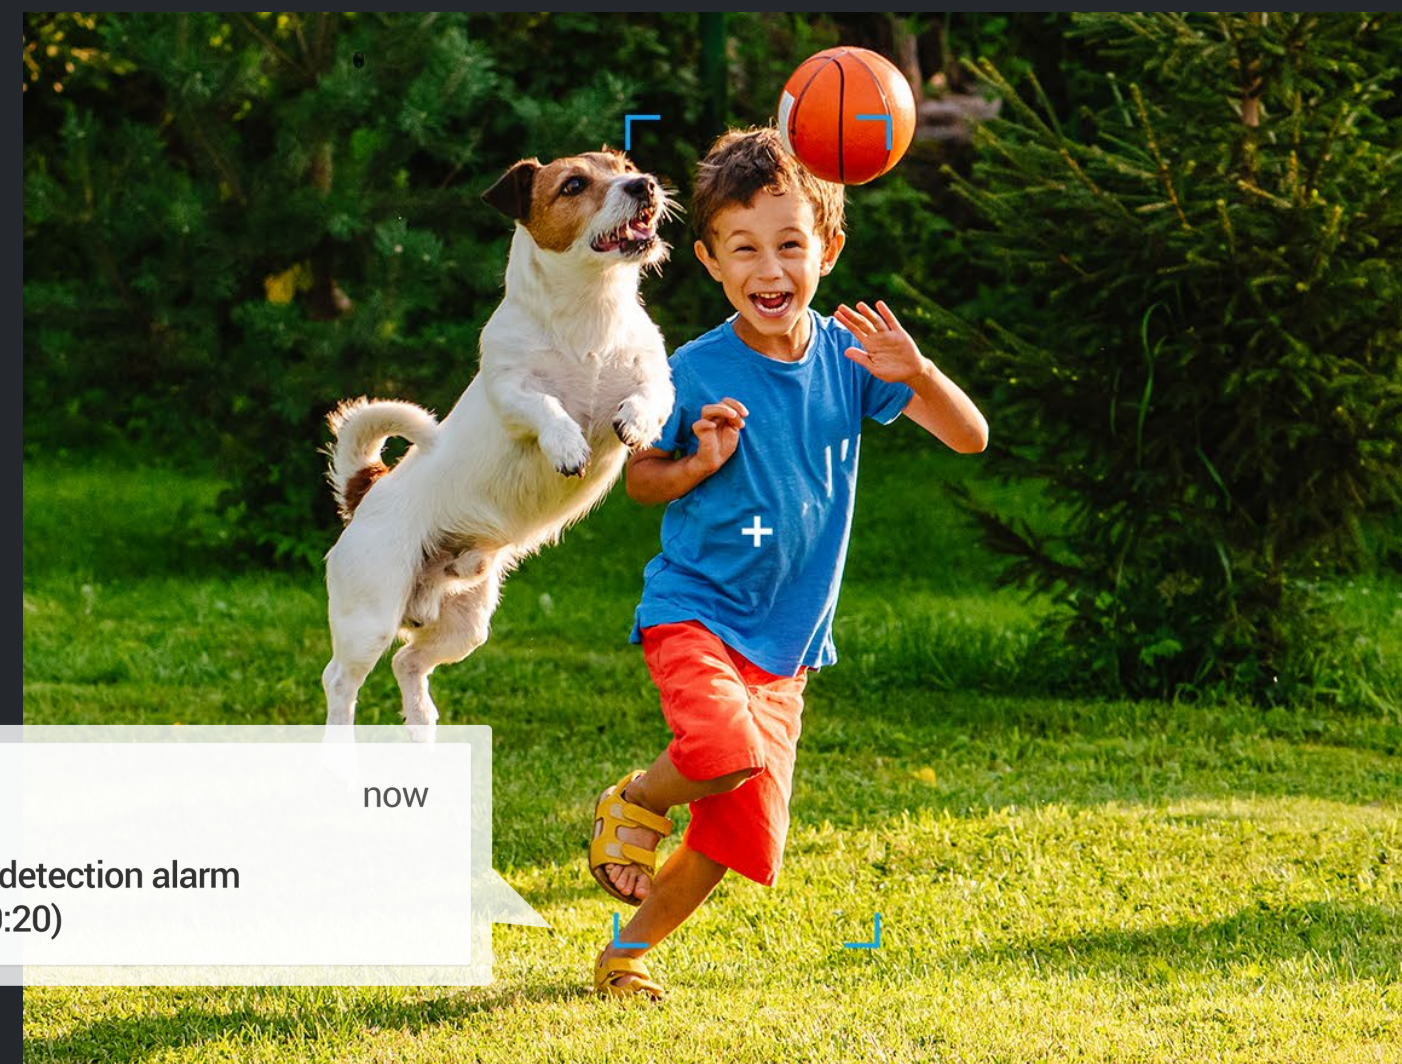

## Barevný obraz, dokonce i v noci

Nejste spokojeni s rozmazanými a přexponovanými černobílými snímky v noci? Kamera H3c 2K usnadňuje noční ochranu obnovením barev a detailů. Kromě poměrně ostrého infračerveného nočního vidění dokáže kamera osvětlit prostředí dvěma vestavěnými reflektory pro barevné noční vidění.

## Komunikace může být tak snadná

Užívejte si obousměrný zvuk jednoduše pomocí chytrého telefonu. Nebo si předem nahrajte 10sekundovou hlasovou zprávu, která se automaticky přehraje při detekci pohybu osob.

## Algoritmus na základě umělé inteligence pro relevantní upozornění

Vestavěný algoritmus umělé inteligence kamery pomáhá rozlišit a detekovat zejména pohybující se osoby tak, aby se snížilo množství nedůležitých upozornění na padající listy nebo poletující hmyz. Budete dostávat chytřejší upozornění, která pro vás budou důležitá.

## Pozorný strážce s nonstop službou

---

Kamera H3c 2K integruje oblíbenou funkci aktivní ochrany EZVIZ, která poskytuje další vrstvu ochrany. Při detekci narušitelů kamera spustí hlasitou sirénu a zabliká dvěma reflektory<sup>4</sup>, aby je varovala.