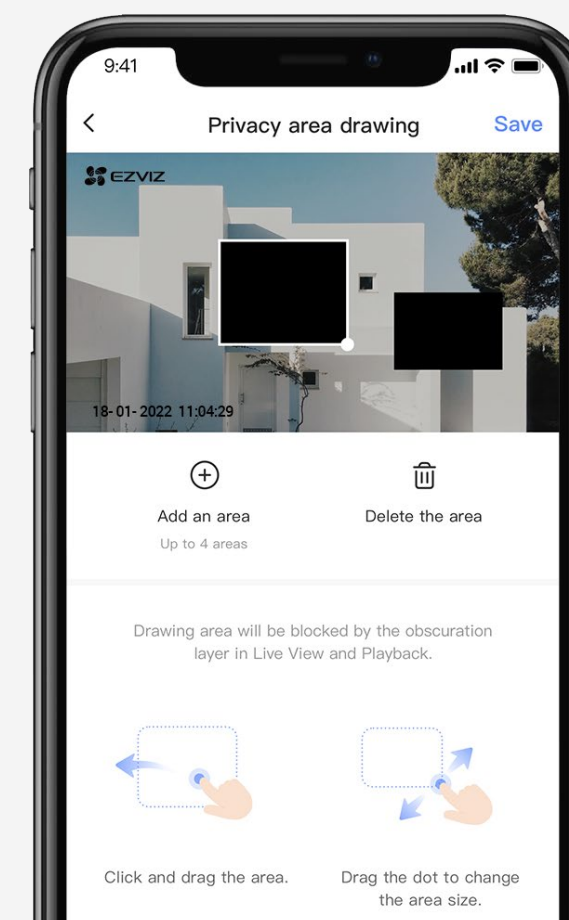

Vylepšený požitek při pozorování s menšími soubory videa

V porovnání s převládající technologií komprese videa H.264 vytváří komprese videa H.265 plynulejší zážitek ze sledování nahraných záznamů. Zároveň se nemusíte obávat, že by vám velké video soubory zabíraly příliš mnoho úložného prostoru. Technologie H.265 dokáže snížit jejich velikost až o 50 %⁵.

50% ↓
Místo v úložišti videa

50% ↓
Požadovaná šířka pásma

Děláme maximum pro ochranu vašich dat a soukromí

Výrobky navrhujeme s ohledem na ochranu vašich dat a soukromí. Můžete si nastavit také zóny bez filmování⁶, abyste zajistili, že nahrávání bude probíhat, pouze když má a když je povoleno.

Společnost EZVIZ byla organizací DNV oceněna za zabezpečení informací (ISO/IEC 27001:2013), ochranu osobních údajů (ISO/IEC 27701:2019), zabezpečení cloudu (CSA STAR) a další oblasti.

Zóna soukromí⁶

Šifrování přenosu dat pomocí
TLS

Šifrování dat algoritmem
AES-128