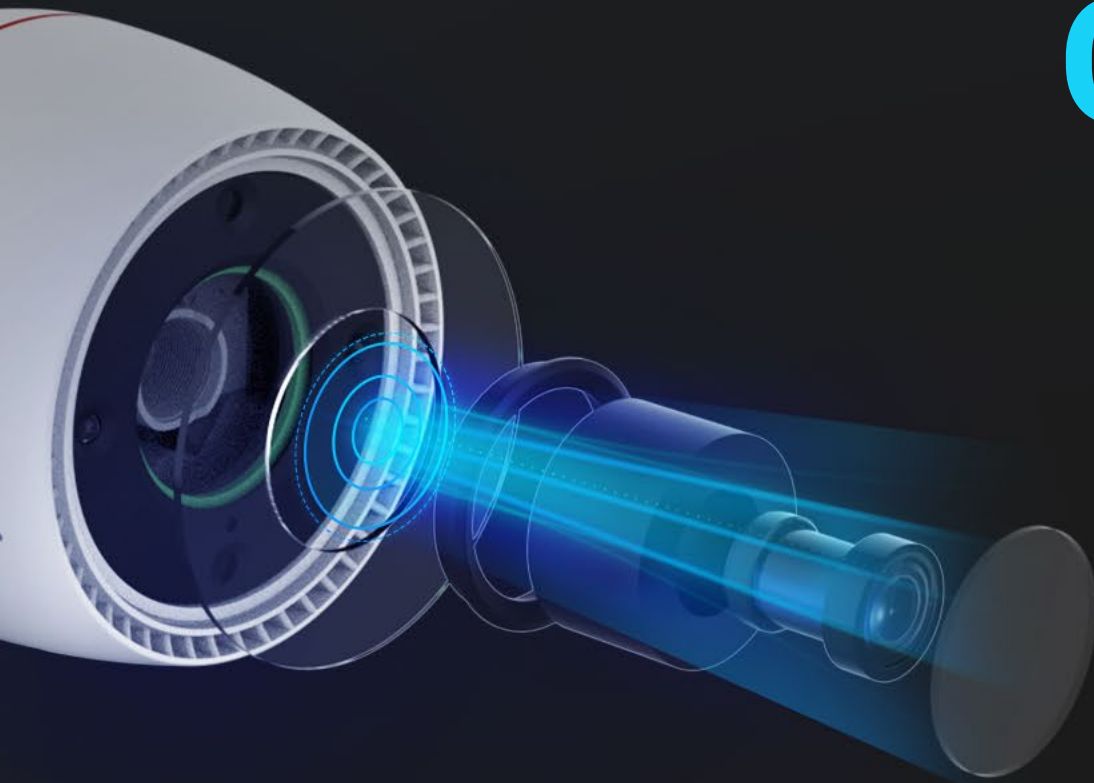

## Intelligentní domácí kamera Wi-Fi Spolehlivě připravena na každý klíčový okamžik

Kvalitně a funkčně zpracovaná kamera H3c 2K je navržena tak, aby inteligentním způsobem poskytovala nepřetržitou ochranu domácnosti 24 hodin denně, 7 dní v týdnu. Kamera funguje jako venkovní hlídač pro většinu domácností, poskytuje velmi ostré video v rozlišení 2K, barevné noční vidění a je dostatečně inteligentní na to, aby detekovala lidské aktivity a zajistila aktivní ochranu. Kamera H3c 2K má kompaktní rozměry a je odolná proti povětrnostním vlivům. Může to být vaše ideální domácí bezpečnostní kamera.

# Čisté rozlišení 2K

Zachycení jakéhokoli momentu s vynikající zřetelností

Kamera H3c 2K nabízí vynikající zachycení detailů s mimořádně čistým rozlišením 2K. Zajistí, že vám neunikne jediný důležitý okamžik, který se doma odehraje.

## Algoritmus na základě umělé inteligence pro relevantní upozornění

Vestavěný algoritmus umělé inteligence kamery pomáhá rozlišit a detekovat zejména pohybující se osoby tak, aby se snížilo množství nedůležitých upozornění na padající listy nebo poletující hmyz. Budete dostávat chytřejší upozornění, která pro vás budou důležitá.