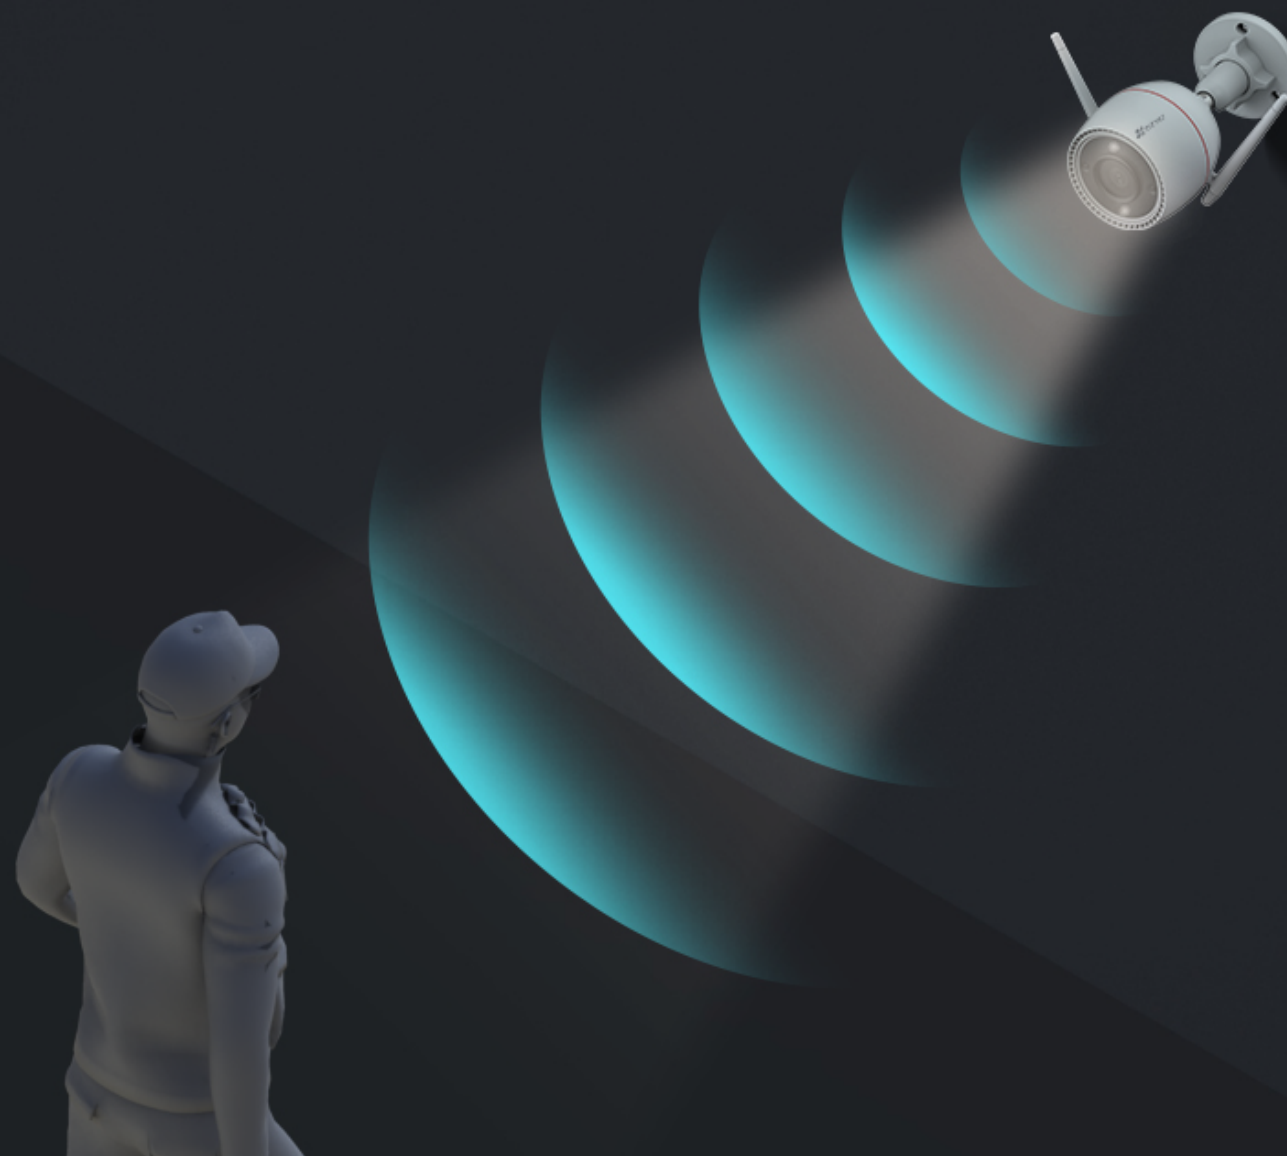

## Intelligentní domácí kamera Wi-Fi Spolehlivě připravena na každý klíčový okamžik

Kvalitně a funkčně zpracovaná kamera H3c 2K je navržena tak, aby inteligentním způsobem poskytovala nepřetržitou ochranu domácnosti 24 hodin denně, 7 dní v týdnu. Kamera funguje jako venkovní hlídač pro většinu domácností, poskytuje velmi ostré video v rozlišení 2K, barevné noční vidění a je dostatečně inteligentní na to, aby detekovala lidské aktivity a zajistila aktivní ochranu. Kamera H3c 2K má kompaktní rozměry a je odolná proti povětrnostním vlivům. Může to být vaše ideální domácí bezpečnostní kamera.

## Algoritmus na základě umělé inteligence pro relevantní upozornění

Vestavěný algoritmus umělé inteligence kamery pomáhá rozlišit a detekovat zejména pohybující se osoby tak, aby se snížilo množství nedůležitých upozornění na padající listy nebo poletující hmyz. Budete dostávat chytřejší upozornění, která pro vás budou důležitá.

## Pozorný strážce s nonstop službou

---

Kamera H3c 2K integruje oblíbenou funkci aktivní ochrany EZVIZ, která poskytuje další vrstvu ochrany. Při detekci narušitelů kamera spustí hlasitou sirénu a zabliká dvěma reflektory<sup>4</sup>, aby je varovala.

## Chytrá integrace, ovládání hands-free

Kameru H3c 2K můžete integrovat do stávajícího systému chytré domácnosti. Hlasem zapnete živé zobrazení pomocí „Hej Google“ nebo „Alexa“ a na větší obrazovce zkontrolujete, co se děje.