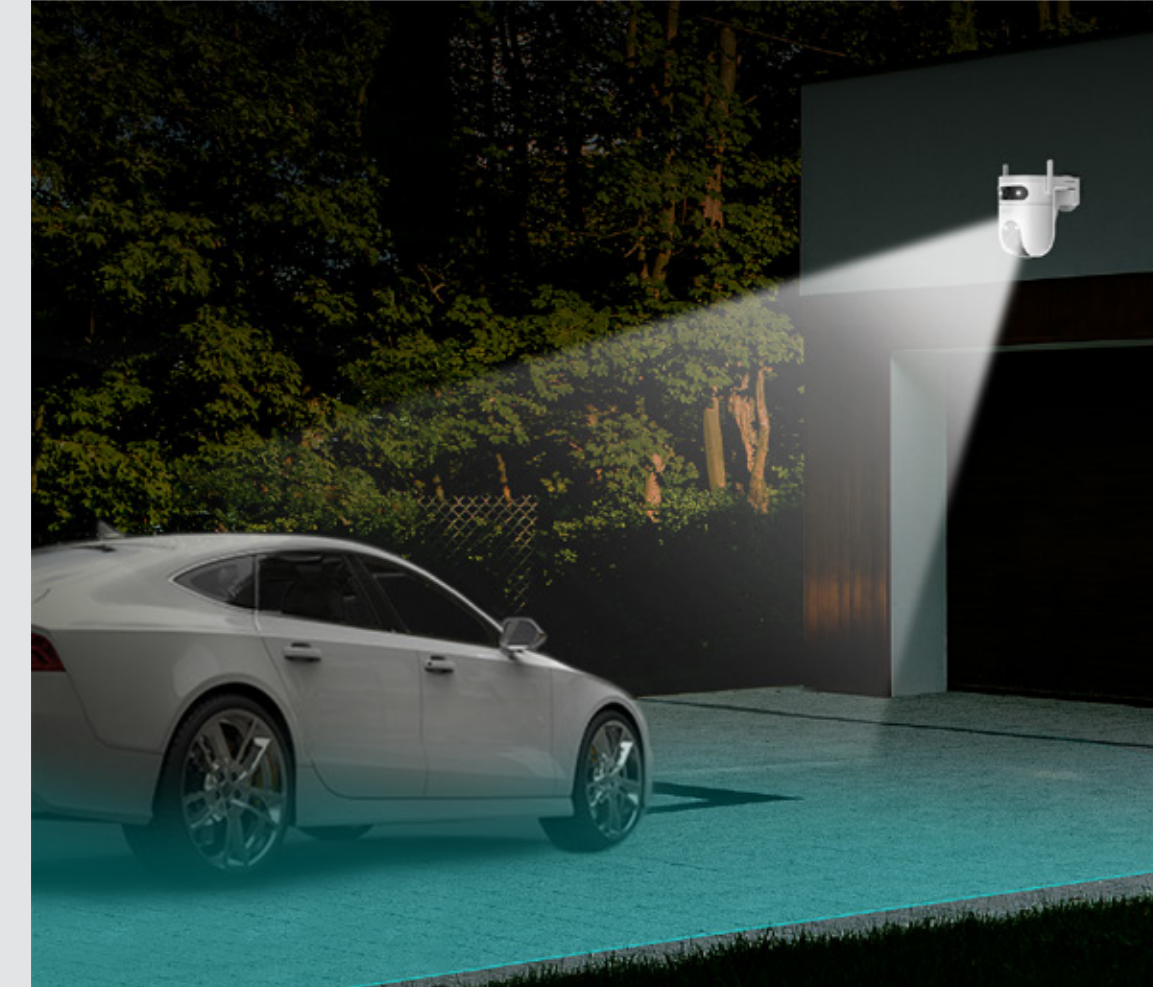

Krok 1

Horní objektiv detekuje pohyb osoby ve svém ultra širokém pohledu 130°

Krok 2

Motorizovaný objektiv se otáčí a sleduje pohyb osoby

Chytrá upozornění s vylepšenou detekcí vozidel

Eliminuje upozornění způsobená padajícími listy nebo poletujícím hmyzem. Kamera vás také informuje, když někdo bez svolení zaparkuje na vašem pozemku.