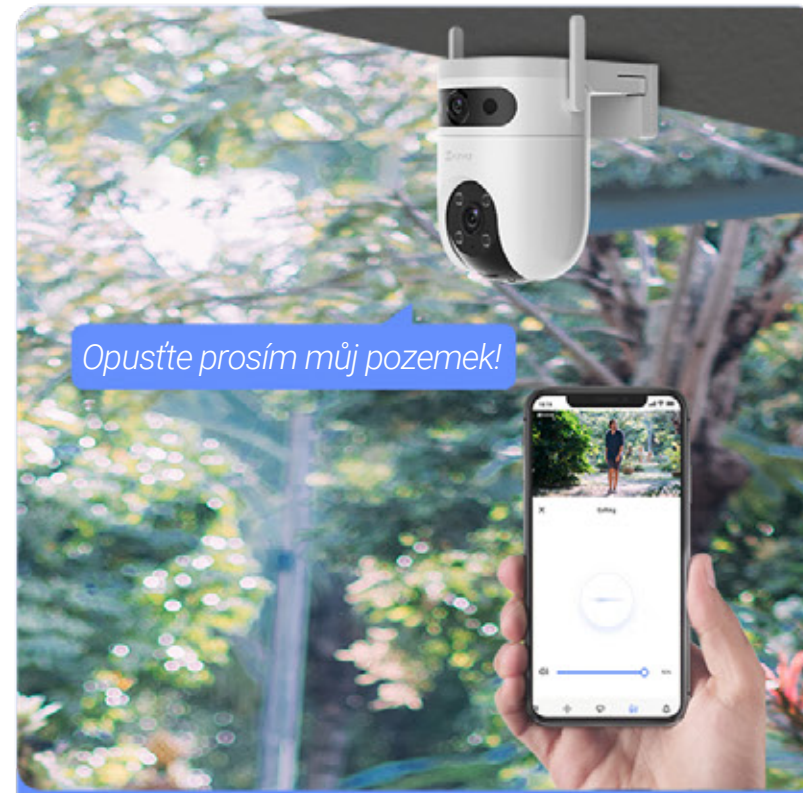

Vodorovný dohled

Dodržujte předem nastavené 4 body

Nebo nechte H9c 2K chytře hlídkovat, abyste to nemuseli dělat vy

V nastavených časových intervalech může spodní objektiv dokončit rotační kontroly k odstranění slepých míst. Trasy hlídek si můžete přizpůsobit, nebo jednoduše nastavit kontrolu celého kruhu rotací objektivu.

Navrženo, aby ochrana vydržela celou noc

*Efektivní, dalekosáhlé
barevné noční vidění¹,
se 4 vestavěnými reflektory*

*Tři užitečné režimy
nočního vidění vyhoví
každé potřebě*

Větší komfort pro různé potřeby

Opusťte prosím můj pozemek!

Vysoce kvalitní zvuk ke komunikaci a varování

Jednoduše použijte svůj chytrý telefon, abyste viděli, slyšeli a mluvili s kýmkoli, kdo se objeví v oblasti vašeho pozemku. Kamera může také automaticky přehrát nahranou hlasovou zprávu při detekci pohybu.