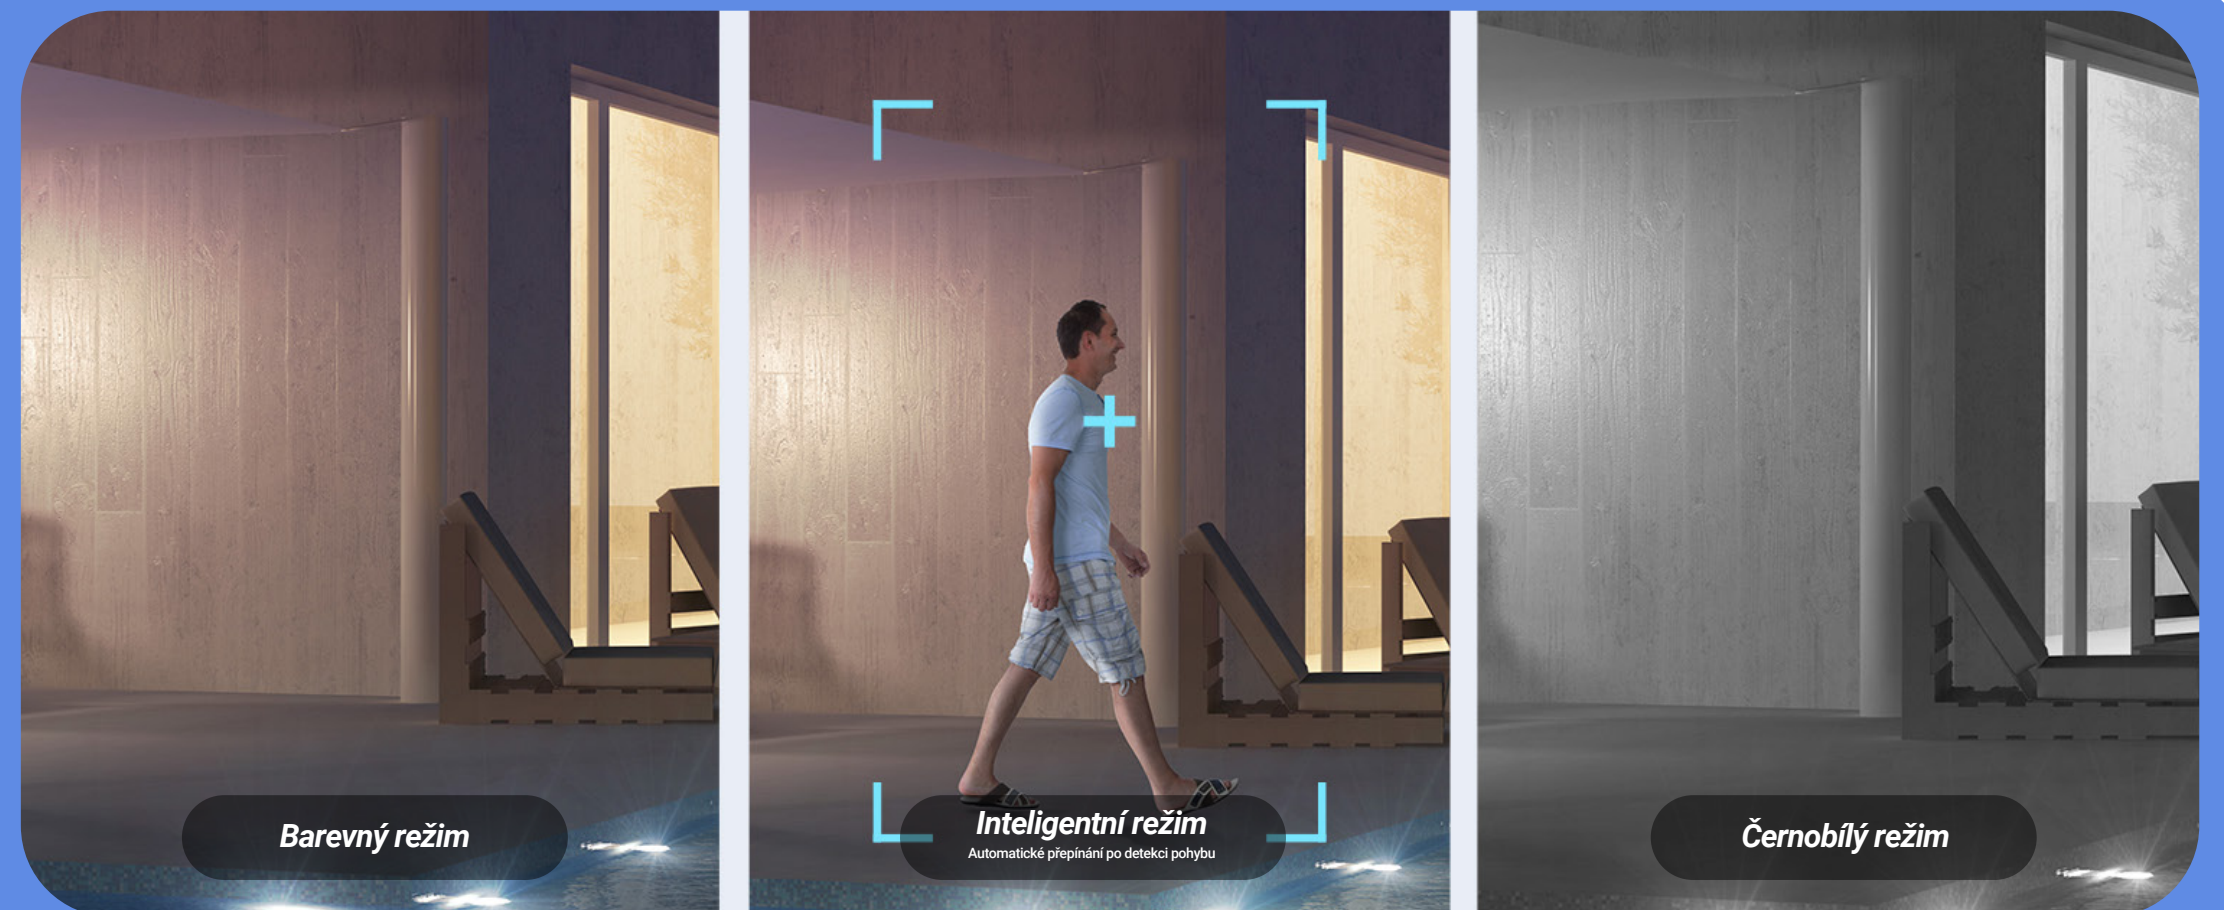

*Tři užitečné režimy
nočního vidění vyhoví
každé potřebě*