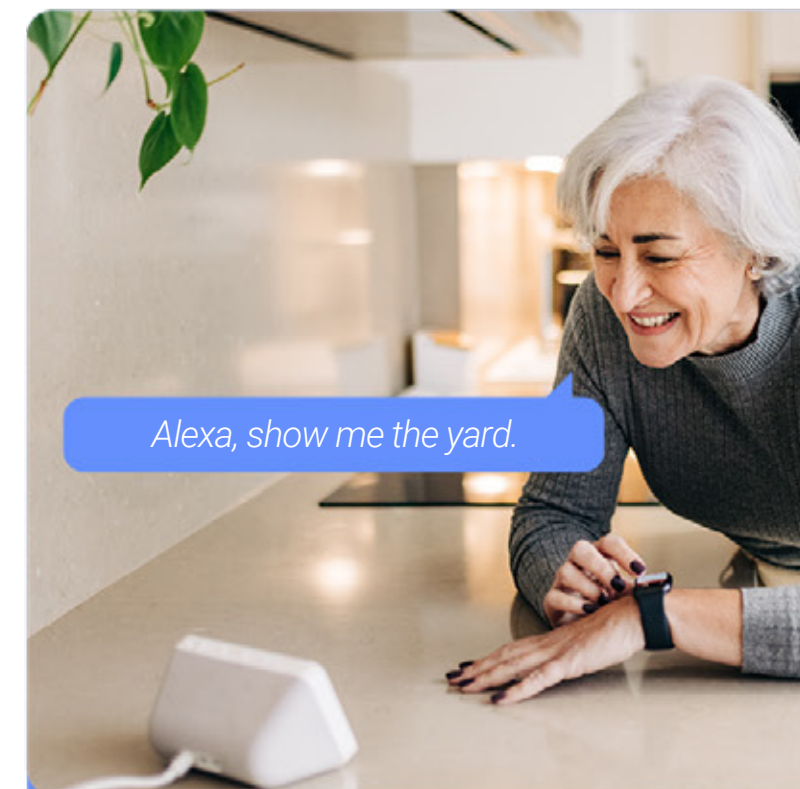

Opusťte prosím můj pozemek!

Vysoce kvalitní zvuk ke komunikaci a varování

Jednoduše použijte svůj chytrý telefon, abyste viděli, slyšeli a mluvili s kýmkoli, kdo se objeví v oblasti vašeho pozemku. Kamera může také automaticky přehrát nahranou hlasovou zprávu při detekci pohybu.

Aktivní obrana odstrašení a ochrany

Po detekci narušitelů kamera spustí hlasitou sirénu a zabliká oslnujícími reflektory, aby dala narušitelům vědět, že byli detekováni.

Výkonné antény, stabilní spojení

Kamera zesiluje pokrytí sítě Wi-Fi až na 220 m díky dvěma vysoce výkonným anténám*. Nabízí také možnosti kabelového připojení pro větší pohodlí.

Elegantní design do každého počasí

H9C 2K má kompaktní design a je odolný proti povětrnostním vlivům. Poskytuje dlouhodobý výkon, a to i za nepříznivých povětrnostních podmínek.

Alexa, show me the yard.

Inteligentní integrace pro hands-free ovládání

Kamera podporuje snadnou integraci s vašimi stávajícími hlasovými asistenty. Video můžete vyvolat jednoduchým vyslovením „Alexa“ nebo „Hey Google“.