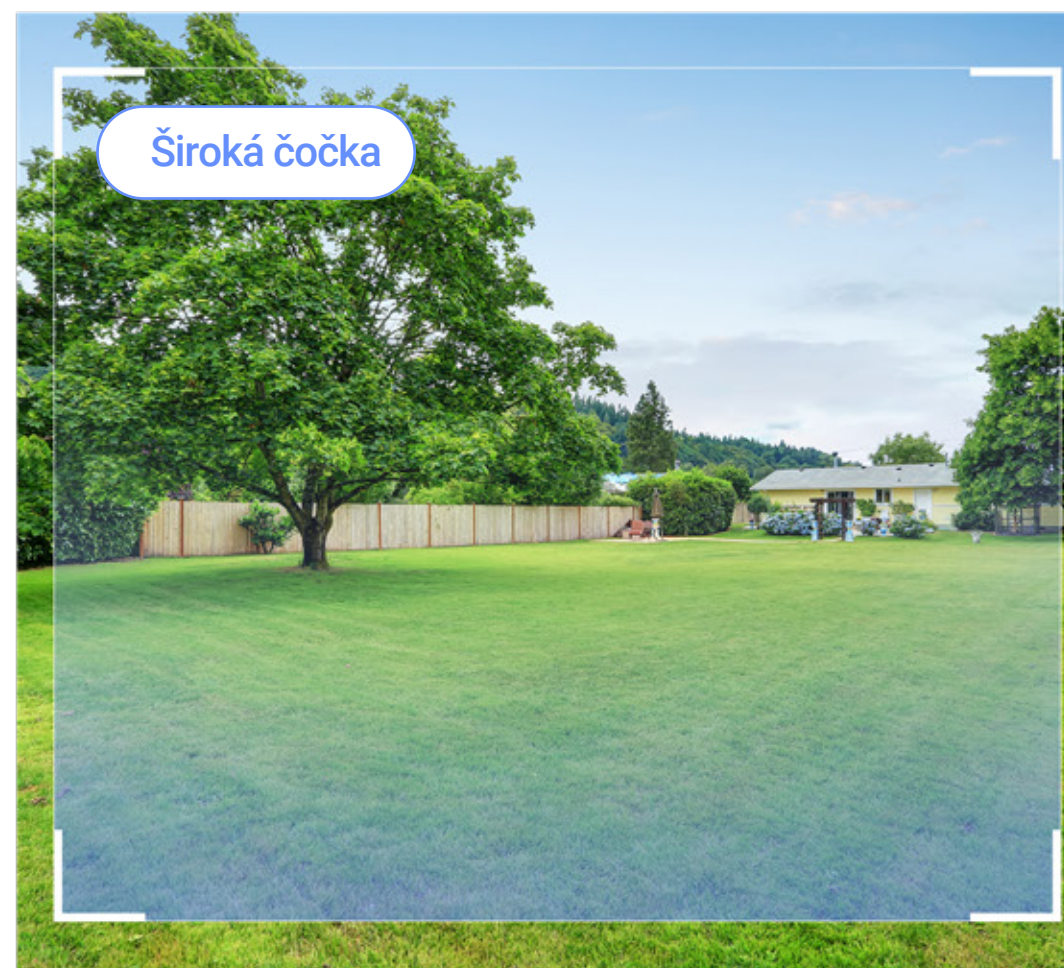

Zobrazit více

Dvojité zobrazení - ostré detaily