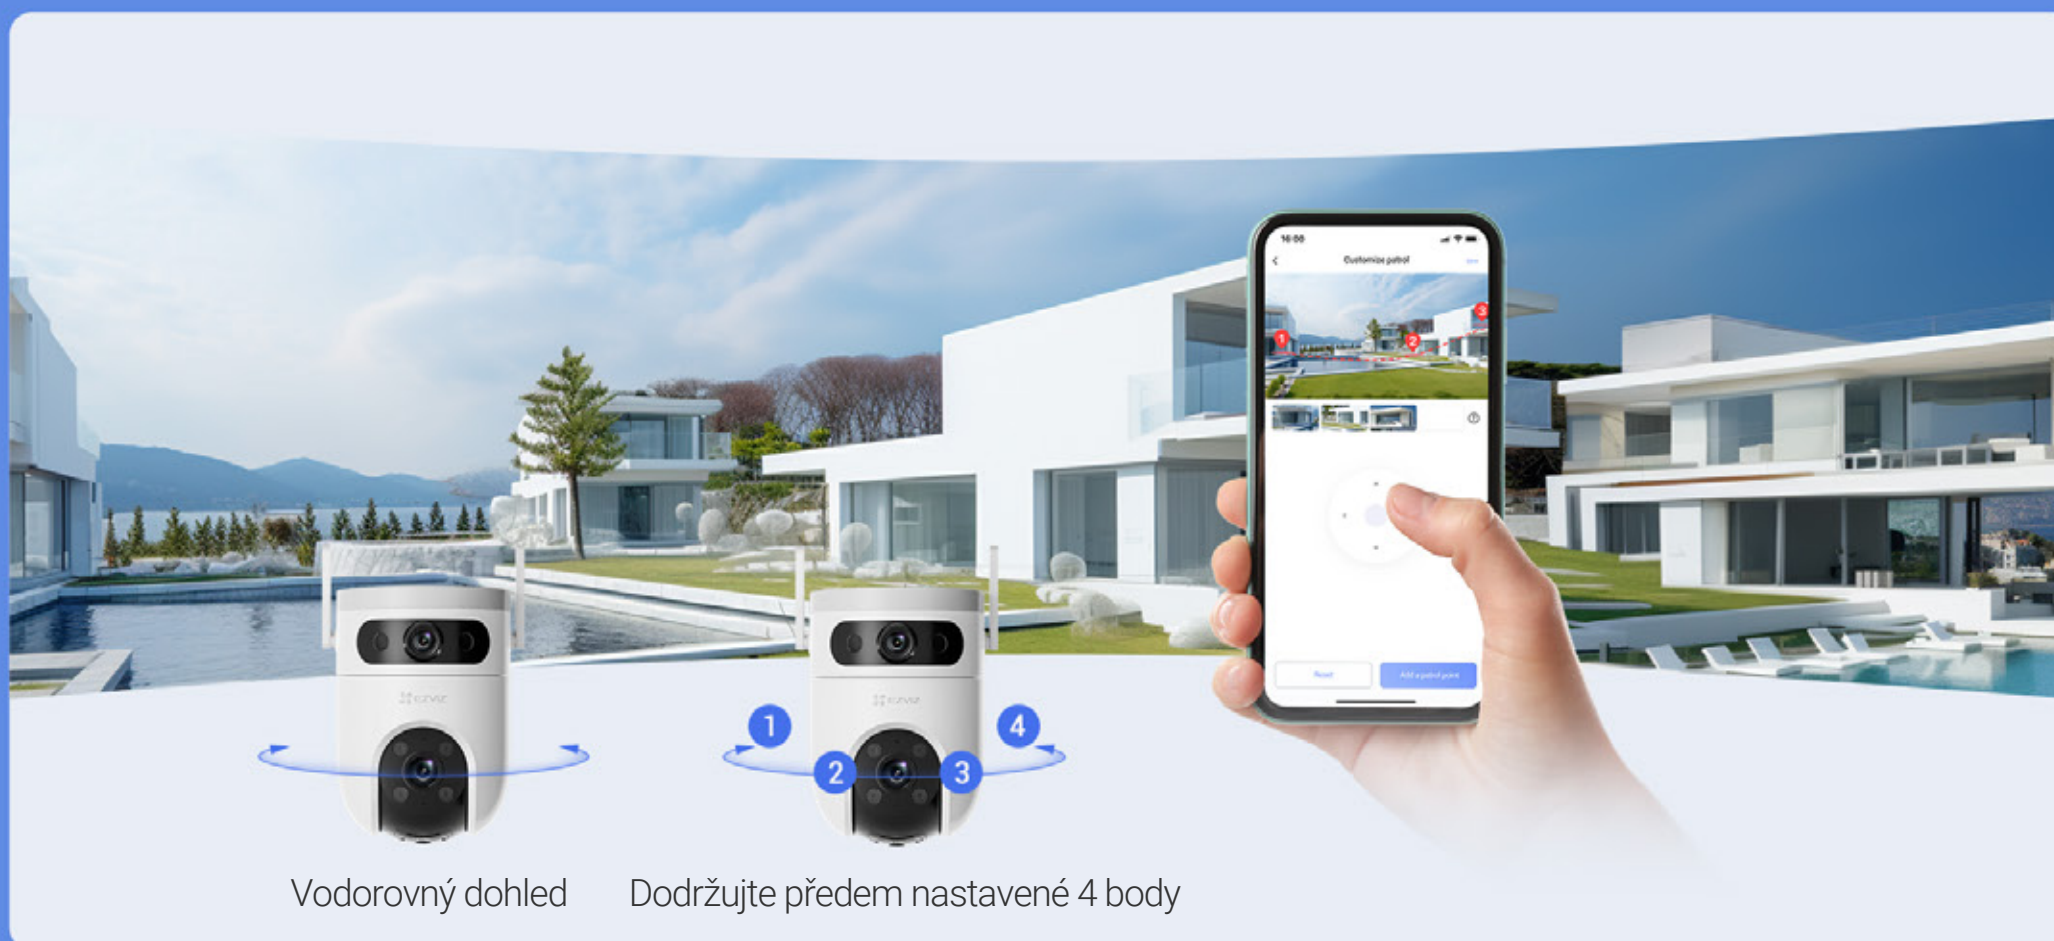

F/2,8 mm širokoúhlý pohled

F/6mm zblízka

F/6mm digitální zoom

Kliknutím zkontrolujete, jak široký, tak i detailní pohled

Sledujte celkový pohled a zároveň věnujte pozornost důležitým detailům pomocí aplikace EZVIZ. Pokud poklepnete na oblast zájmu na širokoúhlém zobrazovacím poli, na boku displeje se vám současně zobrazí detailní pohled.

Vodorovný dohled

Dodržujte předem nastavené 4 body

Nebo nechte H9c 2K chytře hlídkovat, abyste to nemuseli dělat vy

V nastavených časových intervalech může spodní objektiv dokončit rotační kontroly k odstranění slepých míst. Trasy hlídek si můžete přizpůsobit, nebo jednoduše nastavit kontrolu celého kruhu rotací objektivu.

Opusťte prosím můj pozemek!

Vysoce kvalitní zvuk ke komunikaci a varování

Jednoduše použijte svůj chytrý telefon, abyste viděli, slyšeli a mluvili s kýmkoli, kdo se objeví v oblasti vašeho pozemku. Kamera může také automaticky přehrát nahranou hlasovou zprávu při detekci pohybu.