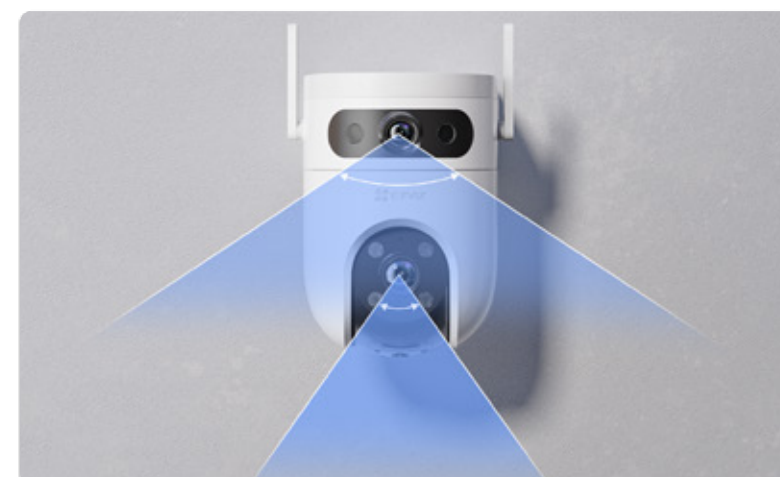

Detekce tvaru siluety osob / vozidla pomocí umělé inteligence
(k dispozici na obou čočkách)

Automatické sledování Pan&Tilt čočky
(na lidský pohyb)

Společná detekce pro propojené automatické akce objektivů

Přizpůsobitelné zóny detekce

Nastavitelná citlivost detekce

FREE

Není nutné žádné předplatné

Pohlížejte na dva směry, ale sledujte přitom stejnou aktivitu

I když jsou dva objektivy nastaveny na opačné pozorovací úhly, aby zajistily dvě různé oblasti, mohou dokončit úkol chytrého sledování společně. Když je horním objektivem detekována osoba, motorizovaný objektiv se automaticky otočí do takového úhlu, aby se na osobu zafixovala a zaznamenala celou jeho aktivitu.

Krok 1

Horní objektiv detekuje pohyb osoby ve svém ultra širokém pohledu 130°

Krok 2

Motorizovaný objektiv se otáčí a sleduje pohyb osoby

Chytrá upozornění s vylepšenou detekcí vozidel

Eliminuje upozornění způsobená padajícími listy nebo poletujícím hmyzem. Kamera vás také informuje, když někdo bez svolení zaparkuje na vašem pozemku.