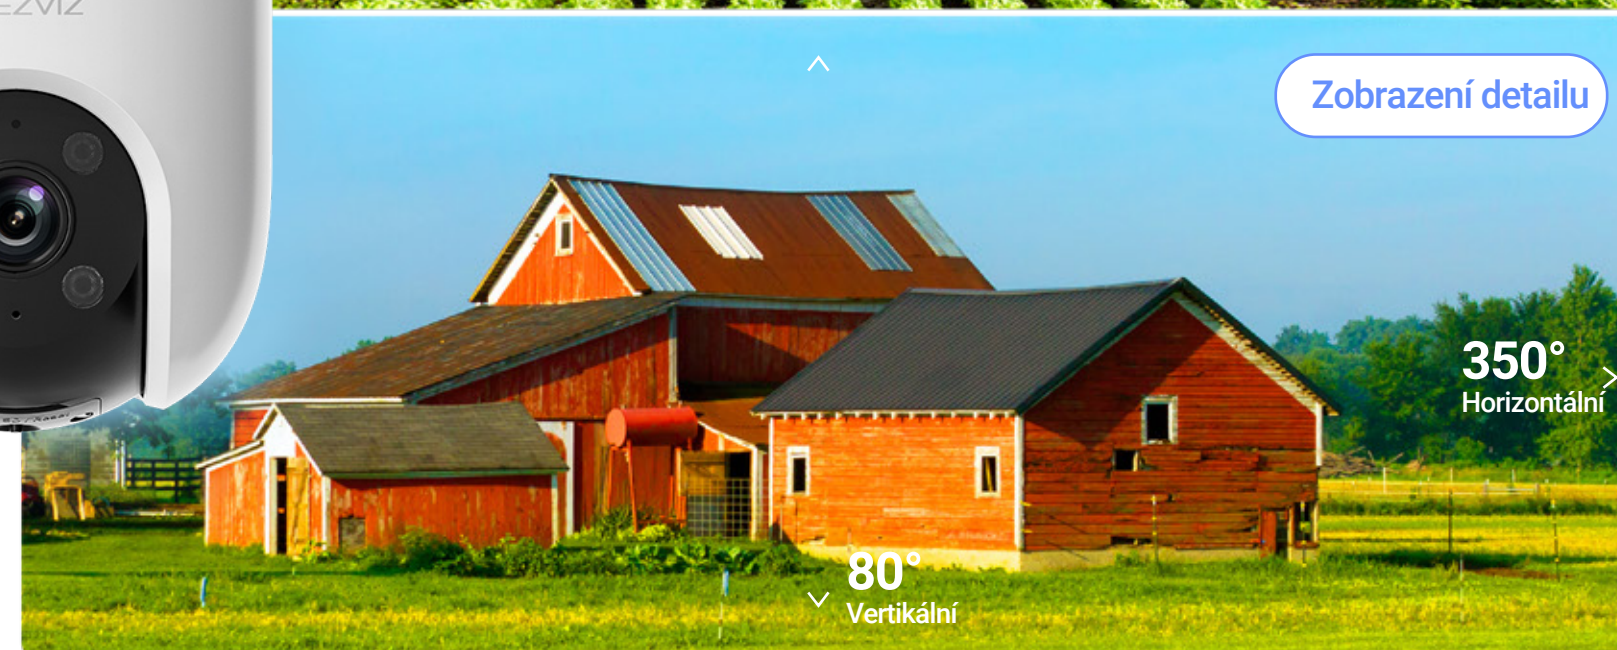

Uvidíte mnohem více, než si dokážete představit

Větší prostor potřebuje širší dohled. To je místo, kde se H9c 2K skvěle hodí. Dokáže se posouvat a naklánět, aby získal 360stupňové dohled, a vykresluje detaily v rozlišení 2K, aby jasně zachytil klíčové okamžiky.