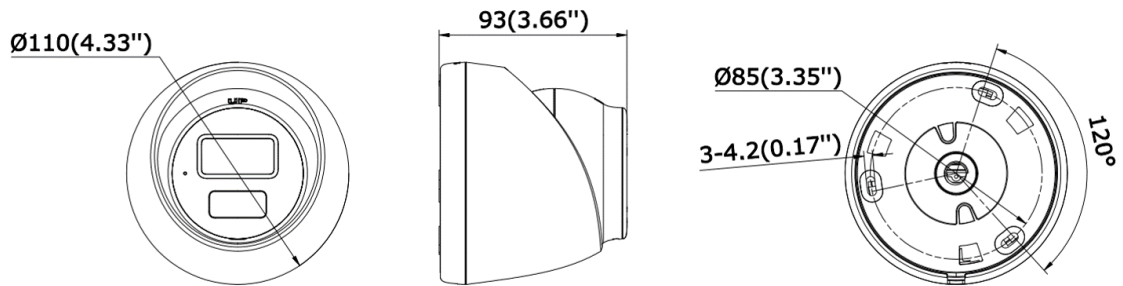

▪ Available Model

DS-2CD1367G2H-LIU(2.8mm)

DS-2CD1367G2H-LIU(4mm)

DS-2CD1367G2H-LIUF(2.8mm)

DS-2CD1367G2H-LIUF(4mm)

▪ **Dimension**

Unit:mm (inch)

▪ **Accessory**