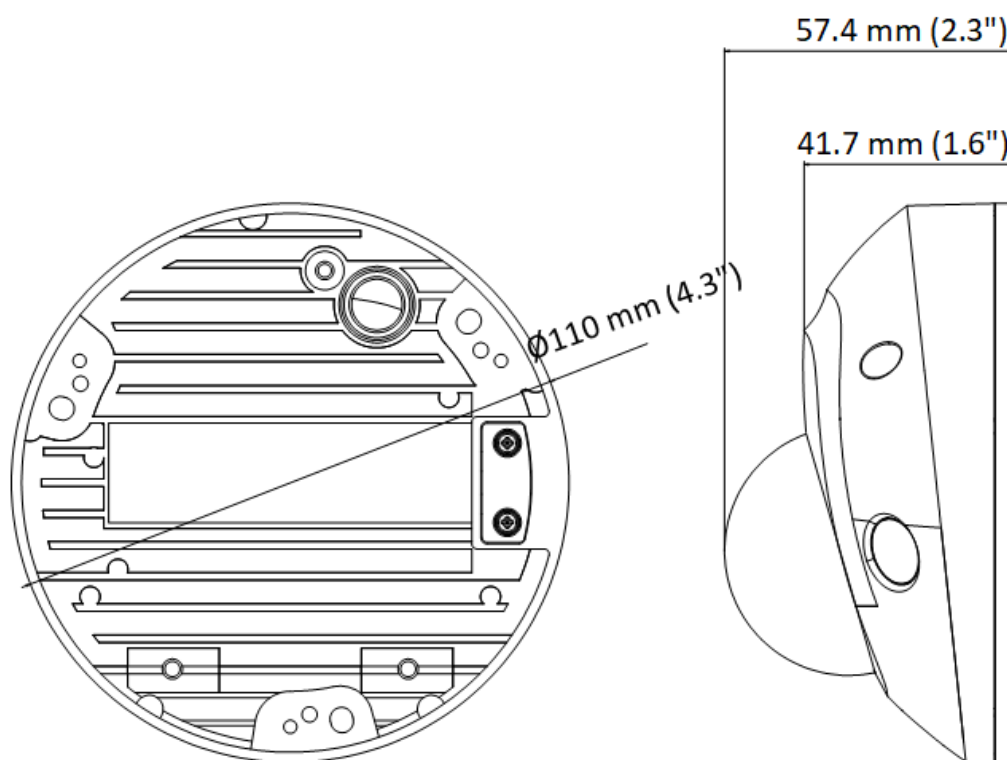

Environment	CE-RoHS: 2011/65/EU, WEEE: 2012/19/EU, Reach: Regulation (EC) No 1907/2006
Protection	IP67: IEC 60529-2013

▪ **Available Model**

DS-2CD3563G2-IS(2.8mm)(B)

DS-2CD3563G2-IS(4mm)(B)

▪ **Dimension**