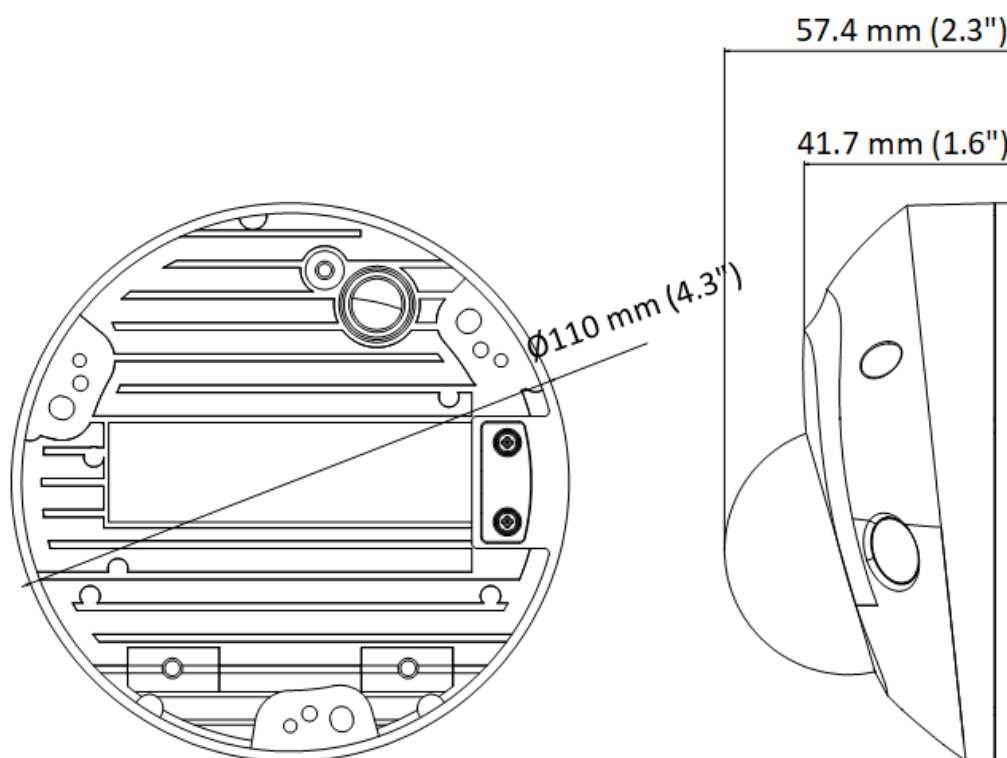

Environment	CE-RoHS: 2011/65/EU, WEEE: 2012/19/EU, Reach: Regulation (EC) No 1907/2006
Protection	IP67: IEC 60529-2013

▪ **Available Model**

DS-2CD3543G2-IS(2.8mm)(B)

DS-2CD3543G2-IS(4mm)(B)

▪ **Dimension**