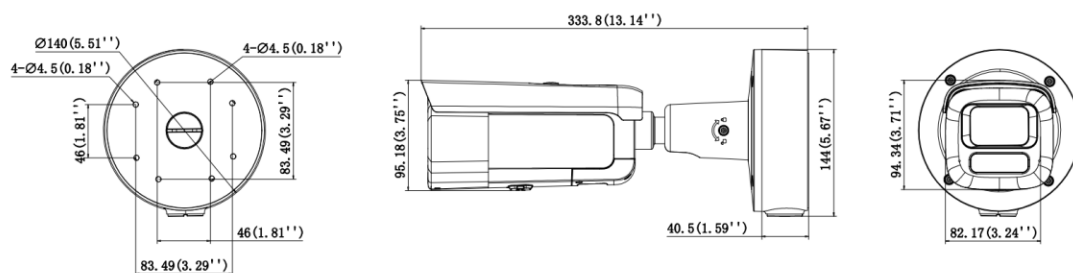

### ▪ Available Model

DS-2CD2687G3-LIZS2UY/SL(2.8-12mm)

DS-2CD2687G3-LIZS2UY/SRB(2.8-12mm)

DS-2CD2687G3-LIZS2UY/SRB(2.8-12mm)(Black)

DS-2CD2687G3-LIZS2UY/SL(2.8-12mm)(Black)

### ▪ Dimension

Unit: mm(inch)